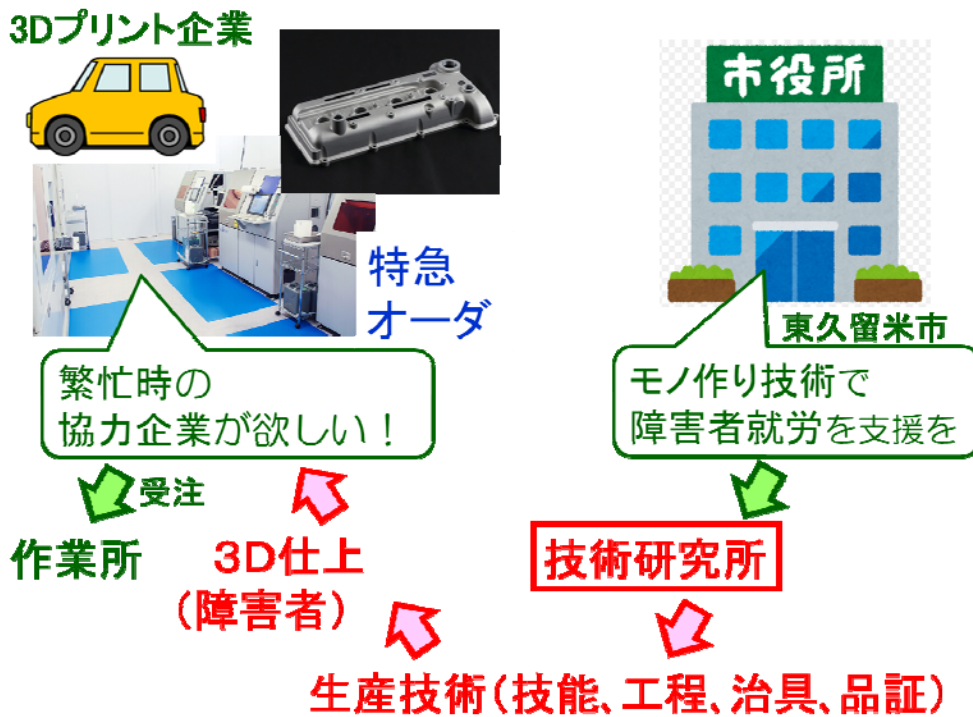

# 3Dプリンタによる障害者就労支援事業

## ● 事業の経緯

- 東久留米市より、モノ作り技術で障害者就労の支援要請
- 技術研究所の生産技術で、3Dプリント作業を障害者へ
- 3Dプリント企業へ繁忙期の協力