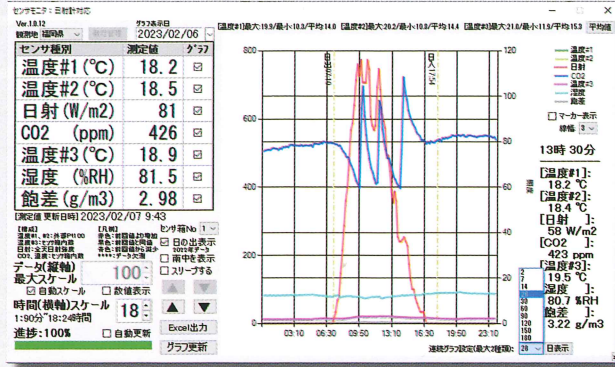

制御盤機能説明

- 手動/自動切換え
- 24時間温度設定
- ちょっと換気

- 左右独立駆動
- 谷シートキャンセル
- 外気温制御

- 風向風速制御
- 全開幅設定
- 自動復帰
- タイマー制御

- 積算温度
- 開閉切替スイッチ
- 強制換気
- 内カーテン制御

センサーユニット

モニタリング

■ 遠隔管理 ・ 温度設定 ・ 開幅設定 ・ モニタリング ・ 異常通報

制御出力 ■ 循環扇温度設定 ■ 加温機温度設定 ■ CO₂濃度設定 ■ 6系統制御

本体仕様

① センサ構成

- 本体センサー
 - ・ 雨センサー 1点
 - ・ 温度センサー 3点 (センサー-BOX、ハウス内、外気)
 - ・ 湿度センサー 1点
 - ・ CO₂センサー 1点
 - ・ 照度(日射)センサー 1点
- オプションセンサー
 - ・ 風向風速センサー 1点

② 測定範囲

- ・ 温度センサー -10 ~ 60[°C]
- ・ 湿度センサー 0 ~ 100[%RH]
- ・ CO₂センサー 0 ~ 5,000[ppm]
- ・ 照度センサー 0 ~ 200,000[lux]
- ・ 日射センサー 0 ~ 2,000[W/m²]