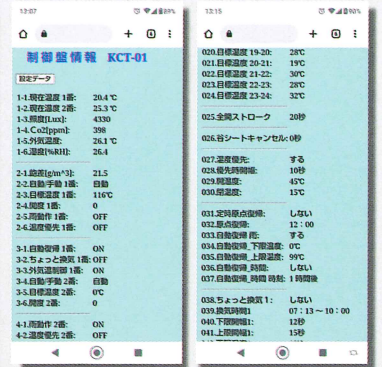

制御盤機能説明

- 手動/自動切換え
- 24時間温度設定
- ちょっと換気

- 左右独立駆動
- 谷シートキャンセル
- 外気温制御

- 風向風速制御
- 全開幅設定
- 自動復帰
- タイマー制御

- 積算温度
- 開閉切替スイッチ
- 強制換気
- 内カーテン制御

センサーユニット

モニタリング

■ 遠隔管理 ・ 温度設定 ・ 開幅設定 ・ モニタリング ・ 異常通報

制御出力 ■ 循環扇温度設定 ■ 加温機温度設定 ■ CO₂濃度設定 ■ 6系統制御

本体仕様

① センサ構成

- 本体センサー
 - ・ 雨センサー 1点
 - ・ 温度センサー 3点 (センサー-BOX、ハウス内、外気)
 - ・ 湿度センサー 1点
 - ・ CO₂センサー 1点
 - ・ 照度(日射)センサー 1点
- オプションセンサー
 - ・ 風向風速センサー 1点

② 測定範囲

- ・ 温度センサー -10 ~ 60[°C]
- ・ 湿度センサー 0 ~ 100[%RH]
- ・ CO₂センサー 0 ~ 5,000[ppm]
- ・ 照度センサー 0 ~ 200,000[lux]
- ・ 日射センサー 0 ~ 2,000[W/m²]