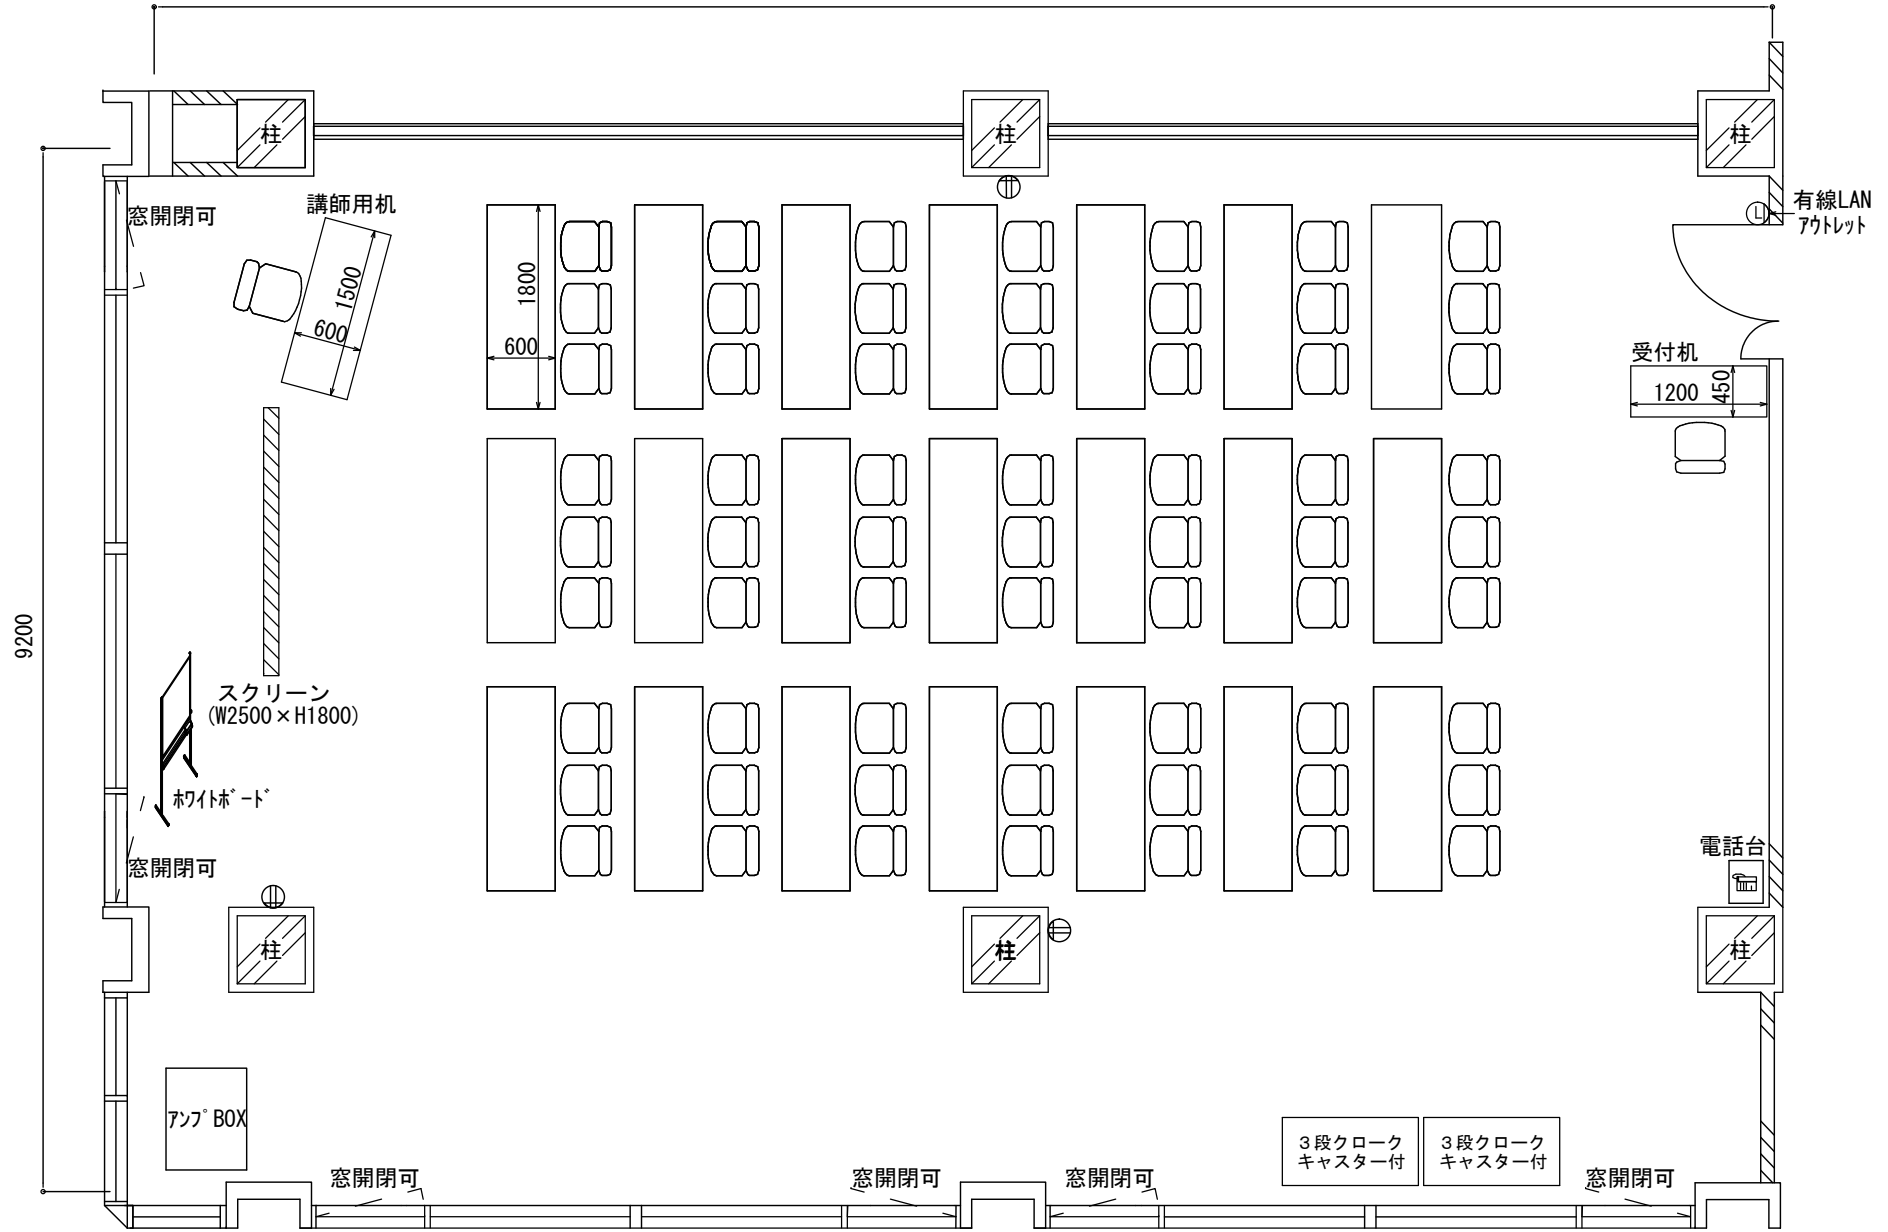

14270

有線マイク：2本
無線マイク：2本
スクリーン

} 有料

6-67会議室 スクール型（基本型）63名

面積=143.8㎡
2021. 01. 27