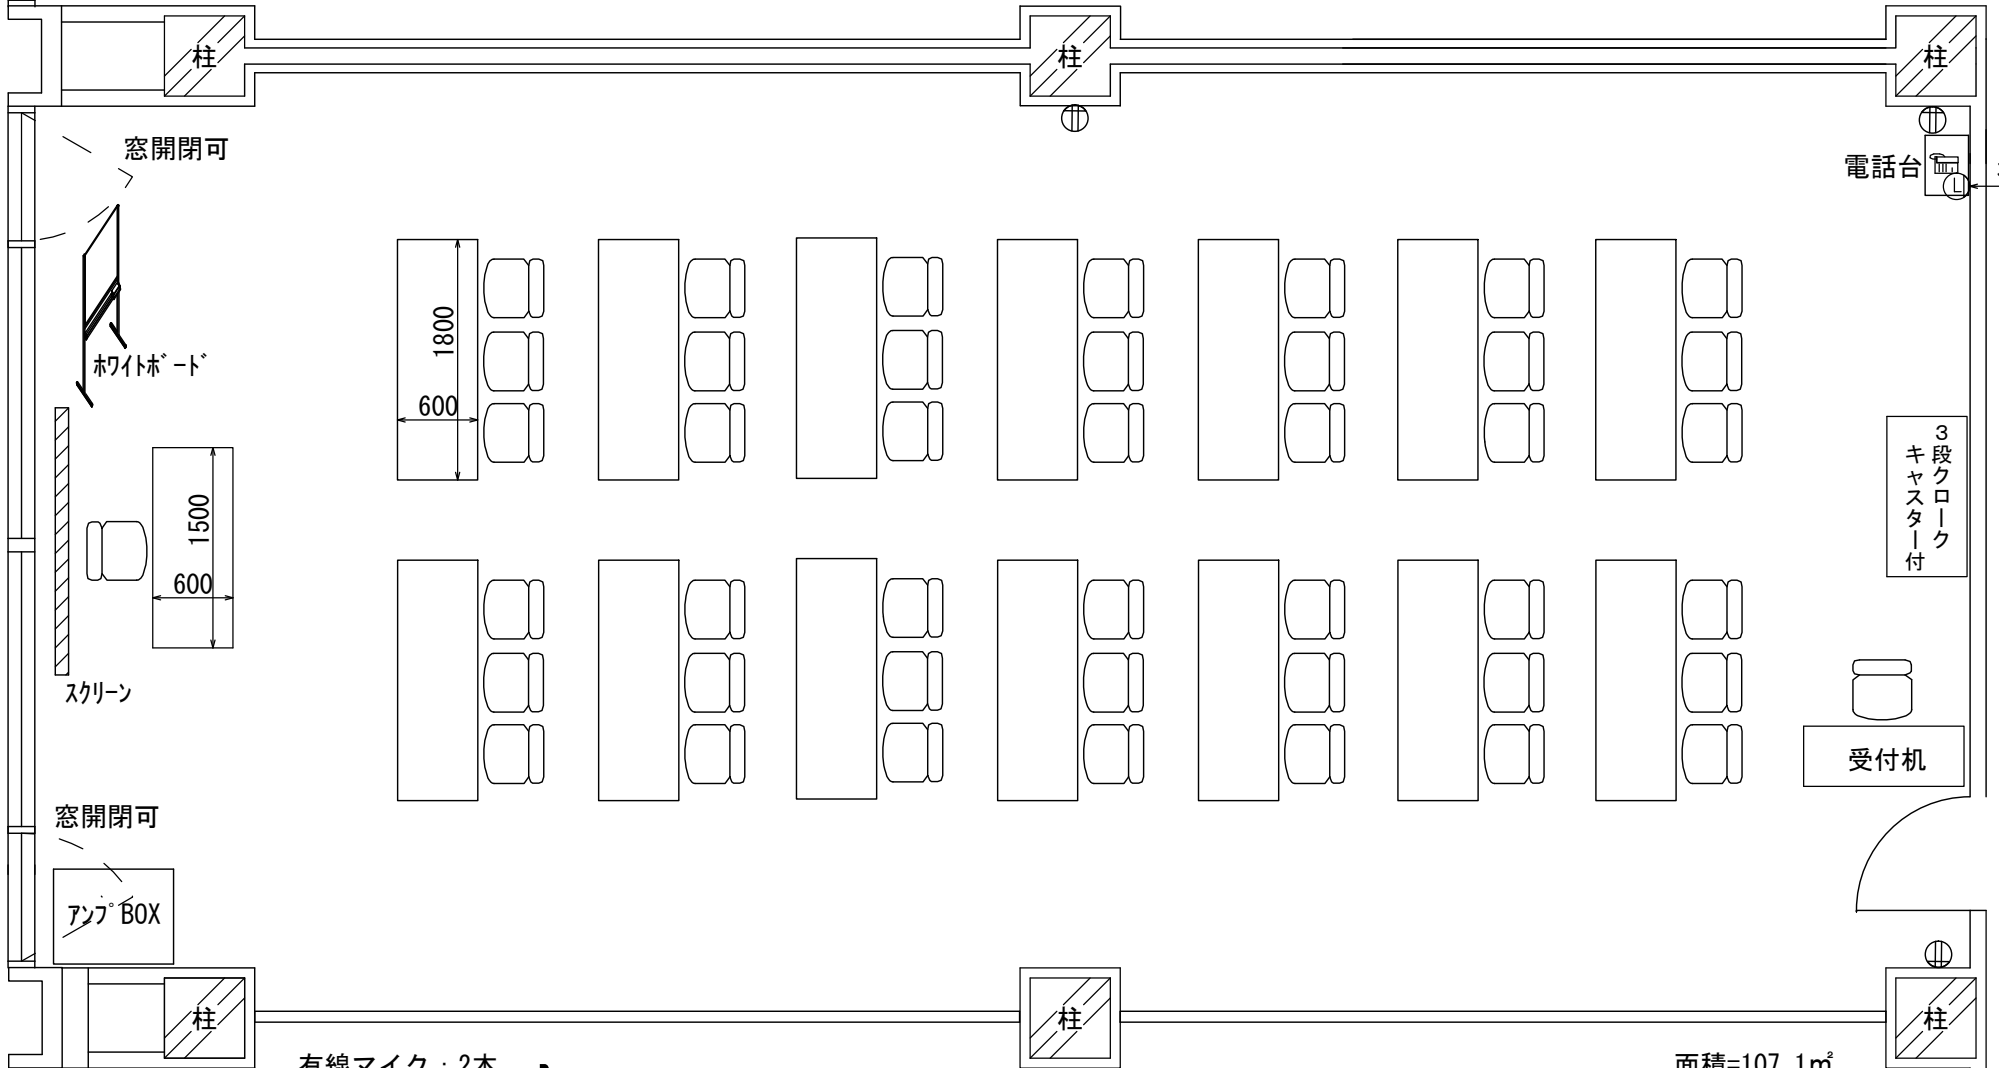

14460

7400

有線マイク : 2本  
 無線マイク : 2本  
 スクリーン } 有料

6-65会議室 スクール型 (基本型) 42名

面積=107.1㎡

2020.09.01